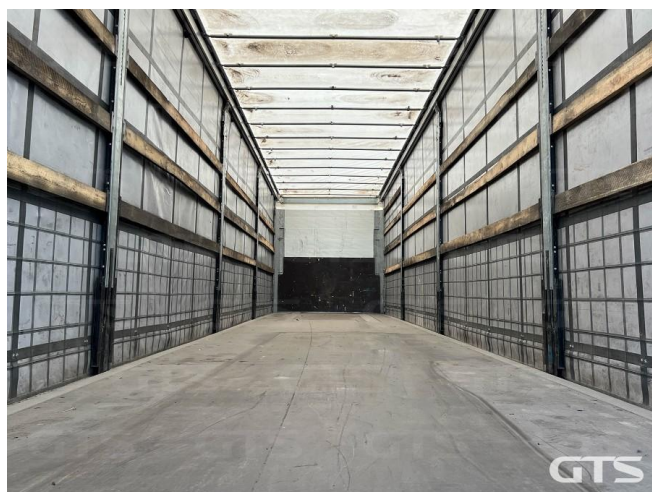

Шторный полуприцеп

## Основные характеристики

Длина: 13.6

Склад: Санкт-Петербург

Количество осей: 3

Марка осей: Schmitz

Тормоза: Дисковые

Задний портал: Ворота

Тип: Шторный